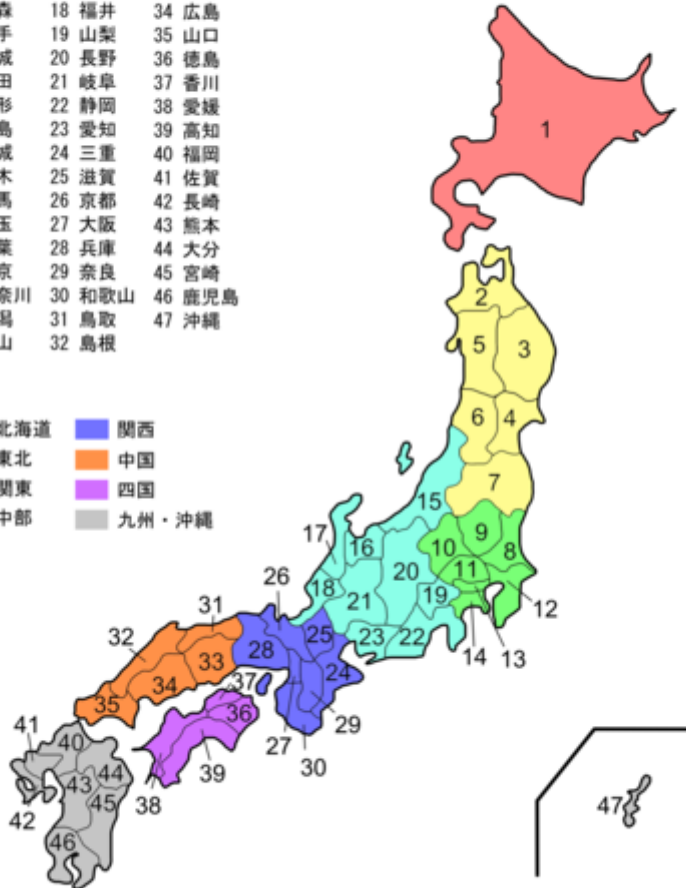

日本地図

都道府県

- | | | |
|--------|--------|--------|
| 1 北海道 | 17 石川 | 33 岡山 |
| 2 青森 | 18 福井 | 34 広島 |
| 3 岩手 | 19 山梨 | 35 山口 |
| 4 宮城 | 20 長野 | 36 徳島 |
| 5 秋田 | 21 岐阜 | 37 香川 |
| 6 山形 | 22 静岡 | 38 愛媛 |
| 7 福島 | 23 愛知 | 39 高知 |
| 8 茨城 | 24 三重 | 40 福岡 |
| 9 栃木 | 25 滋賀 | 41 佐賀 |
| 10 群馬 | 26 京都 | 42 長崎 |
| 11 埼玉 | 27 大阪 | 43 熊本 |
| 12 千葉 | 28 兵庫 | 44 大分 |
| 13 東京 | 29 奈良 | 45 宮崎 |
| 14 神奈川 | 30 和歌山 | 46 鹿児島 |
| 15 新潟 | 31 鳥取 | 47 沖縄 |
| 16 福山 | 32 島根 | |

地域

- | | |
|-----|-------|
| 北海道 | 関西 |
| 東北 | 中国 |
| 関東 | 四国 |
| 中部 | 九州・沖縄 |

Hokkaido

1. Hokkaido

Tohoku

2. Aomori
 3. Iwate
 4. Miyagi
 5. Akita
 6. Yamagata
 7. Fukushima

Kantō

8. Ibaraki
 9. Tochigi
 10. Gunma
 11. Saitama
 12. Chiba
 13. Tokyo
 14. Kanagawa

Chūbu

15. Niigata
 16. Toyama
 17. Ishikawa
 18. Fukui
 19. Yamanashi
 20. Nagano
 21. Gifu
 22. Shizuoka
 23. Aichi

Kinki

24. Mie
 25. Shiga
 26. Kyoto
 27. Osaka
 28. Hyogo
 29. Nara
 30. Wakayama

Chūgoku

31. Tottori
 32. Shimane
 33. Okayama
 34. Hiroshima
 35. Yamaguchi

Shikoku

36. Tokushima
 37. Kagawa
 38. Ehime
 39. Kochi

Kyūshū & Okinawa

40. Fukuoka
 41. Saga
 42. Nagasaki
 43. Kumamoto
 44. Ōita
 45. Miyazaki
 46. Kagoshima
 47. Okinawa